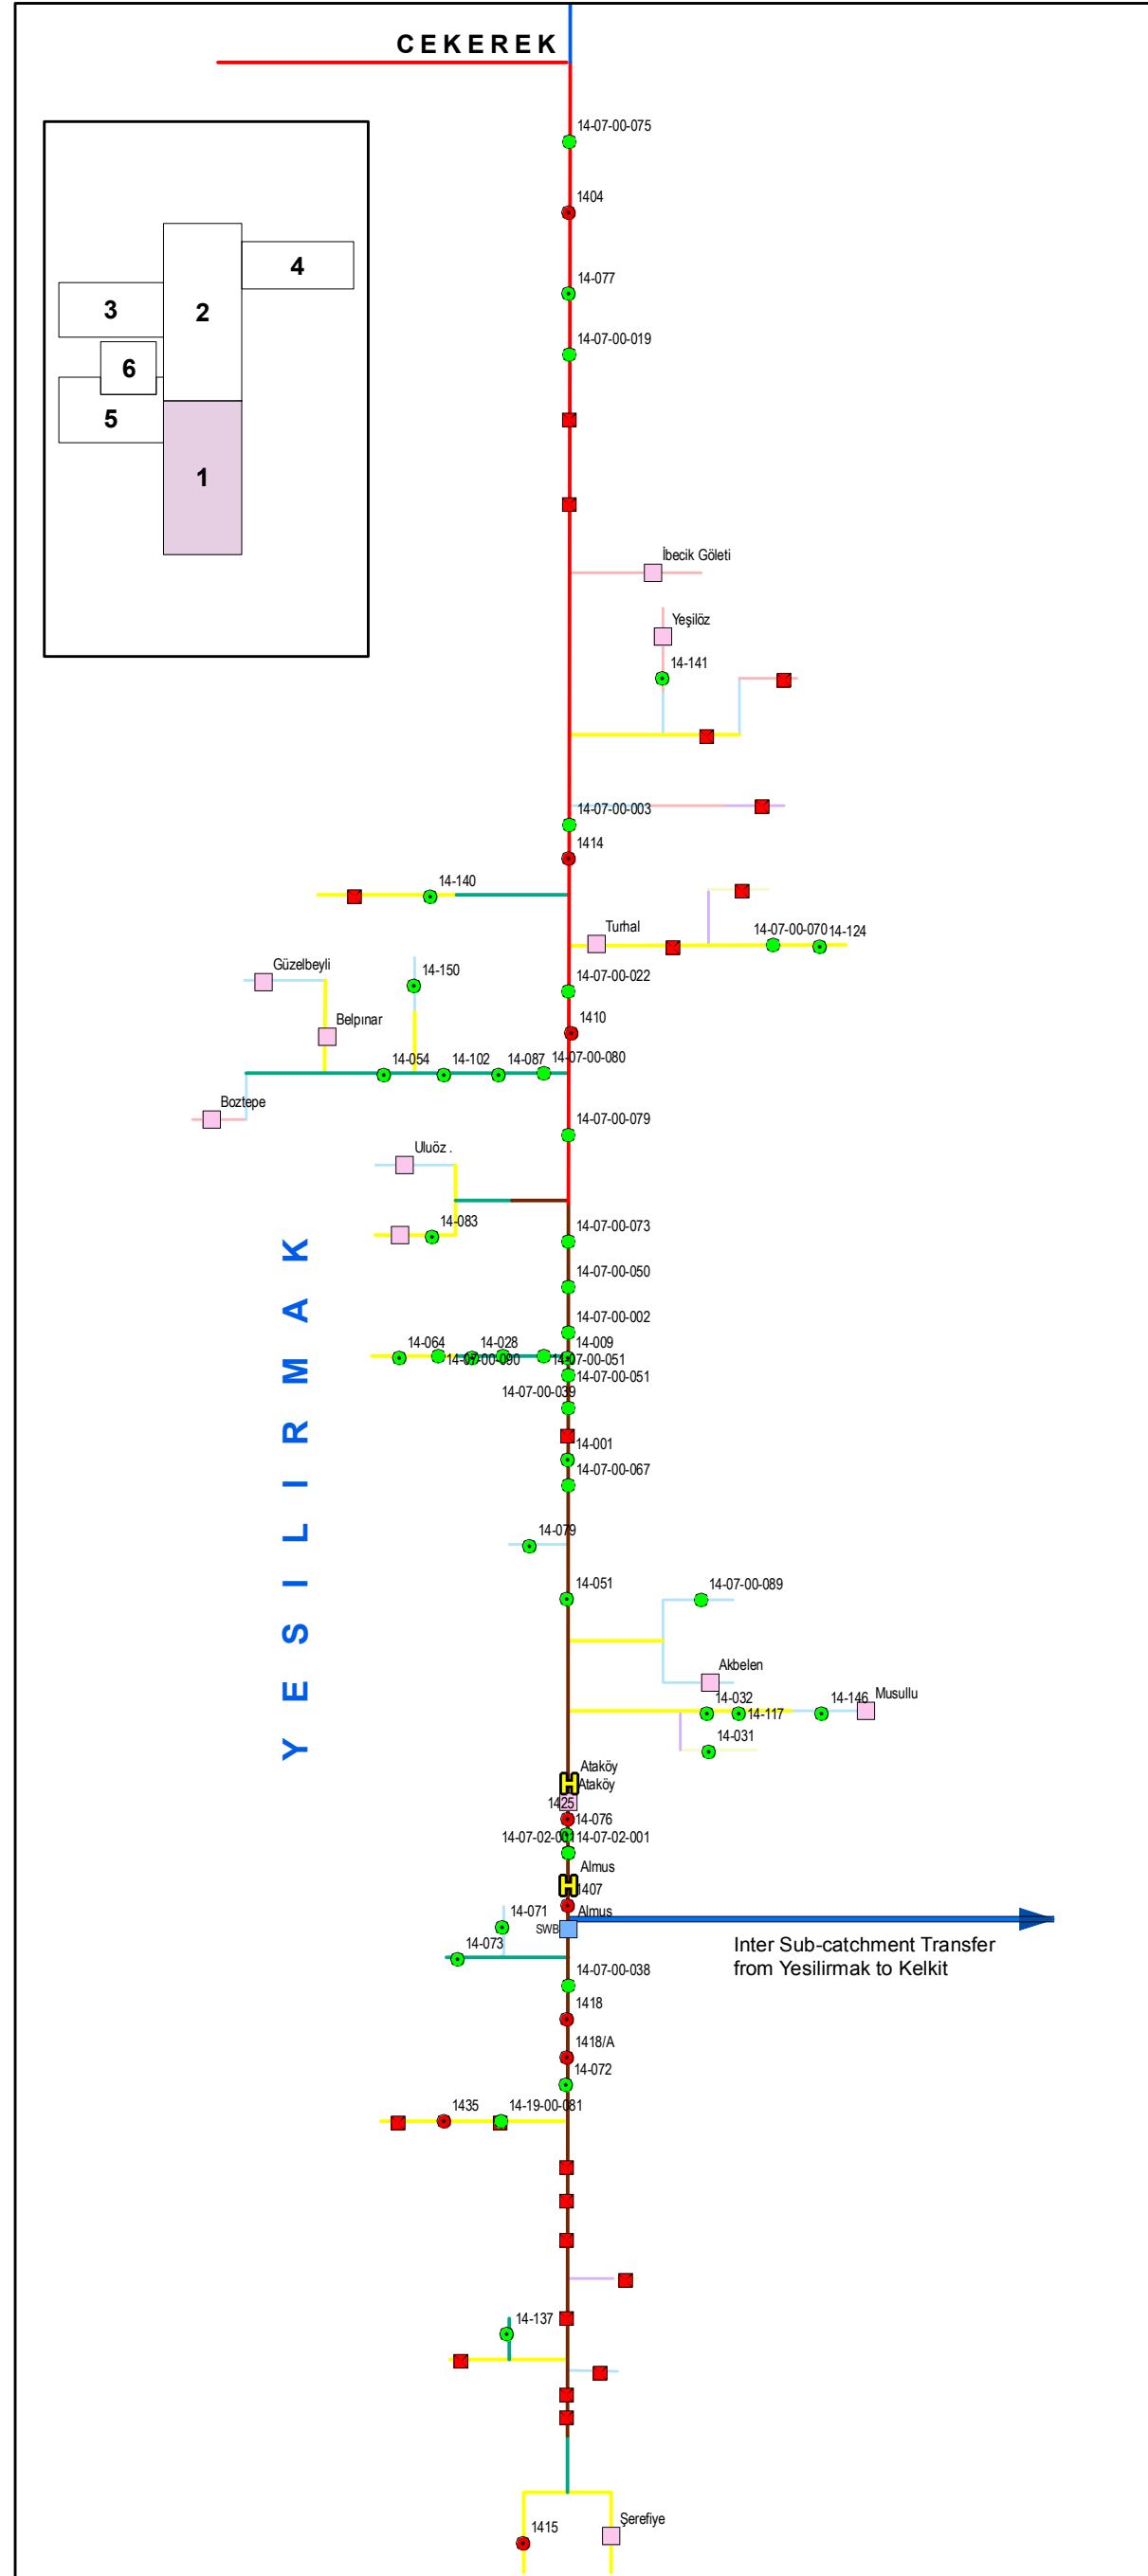

YESILIRMAK HAVZASI

Harita 10: Havzanın Şematik Diyagramı (Sayfa 1 / 3)

Plate 1 of 6