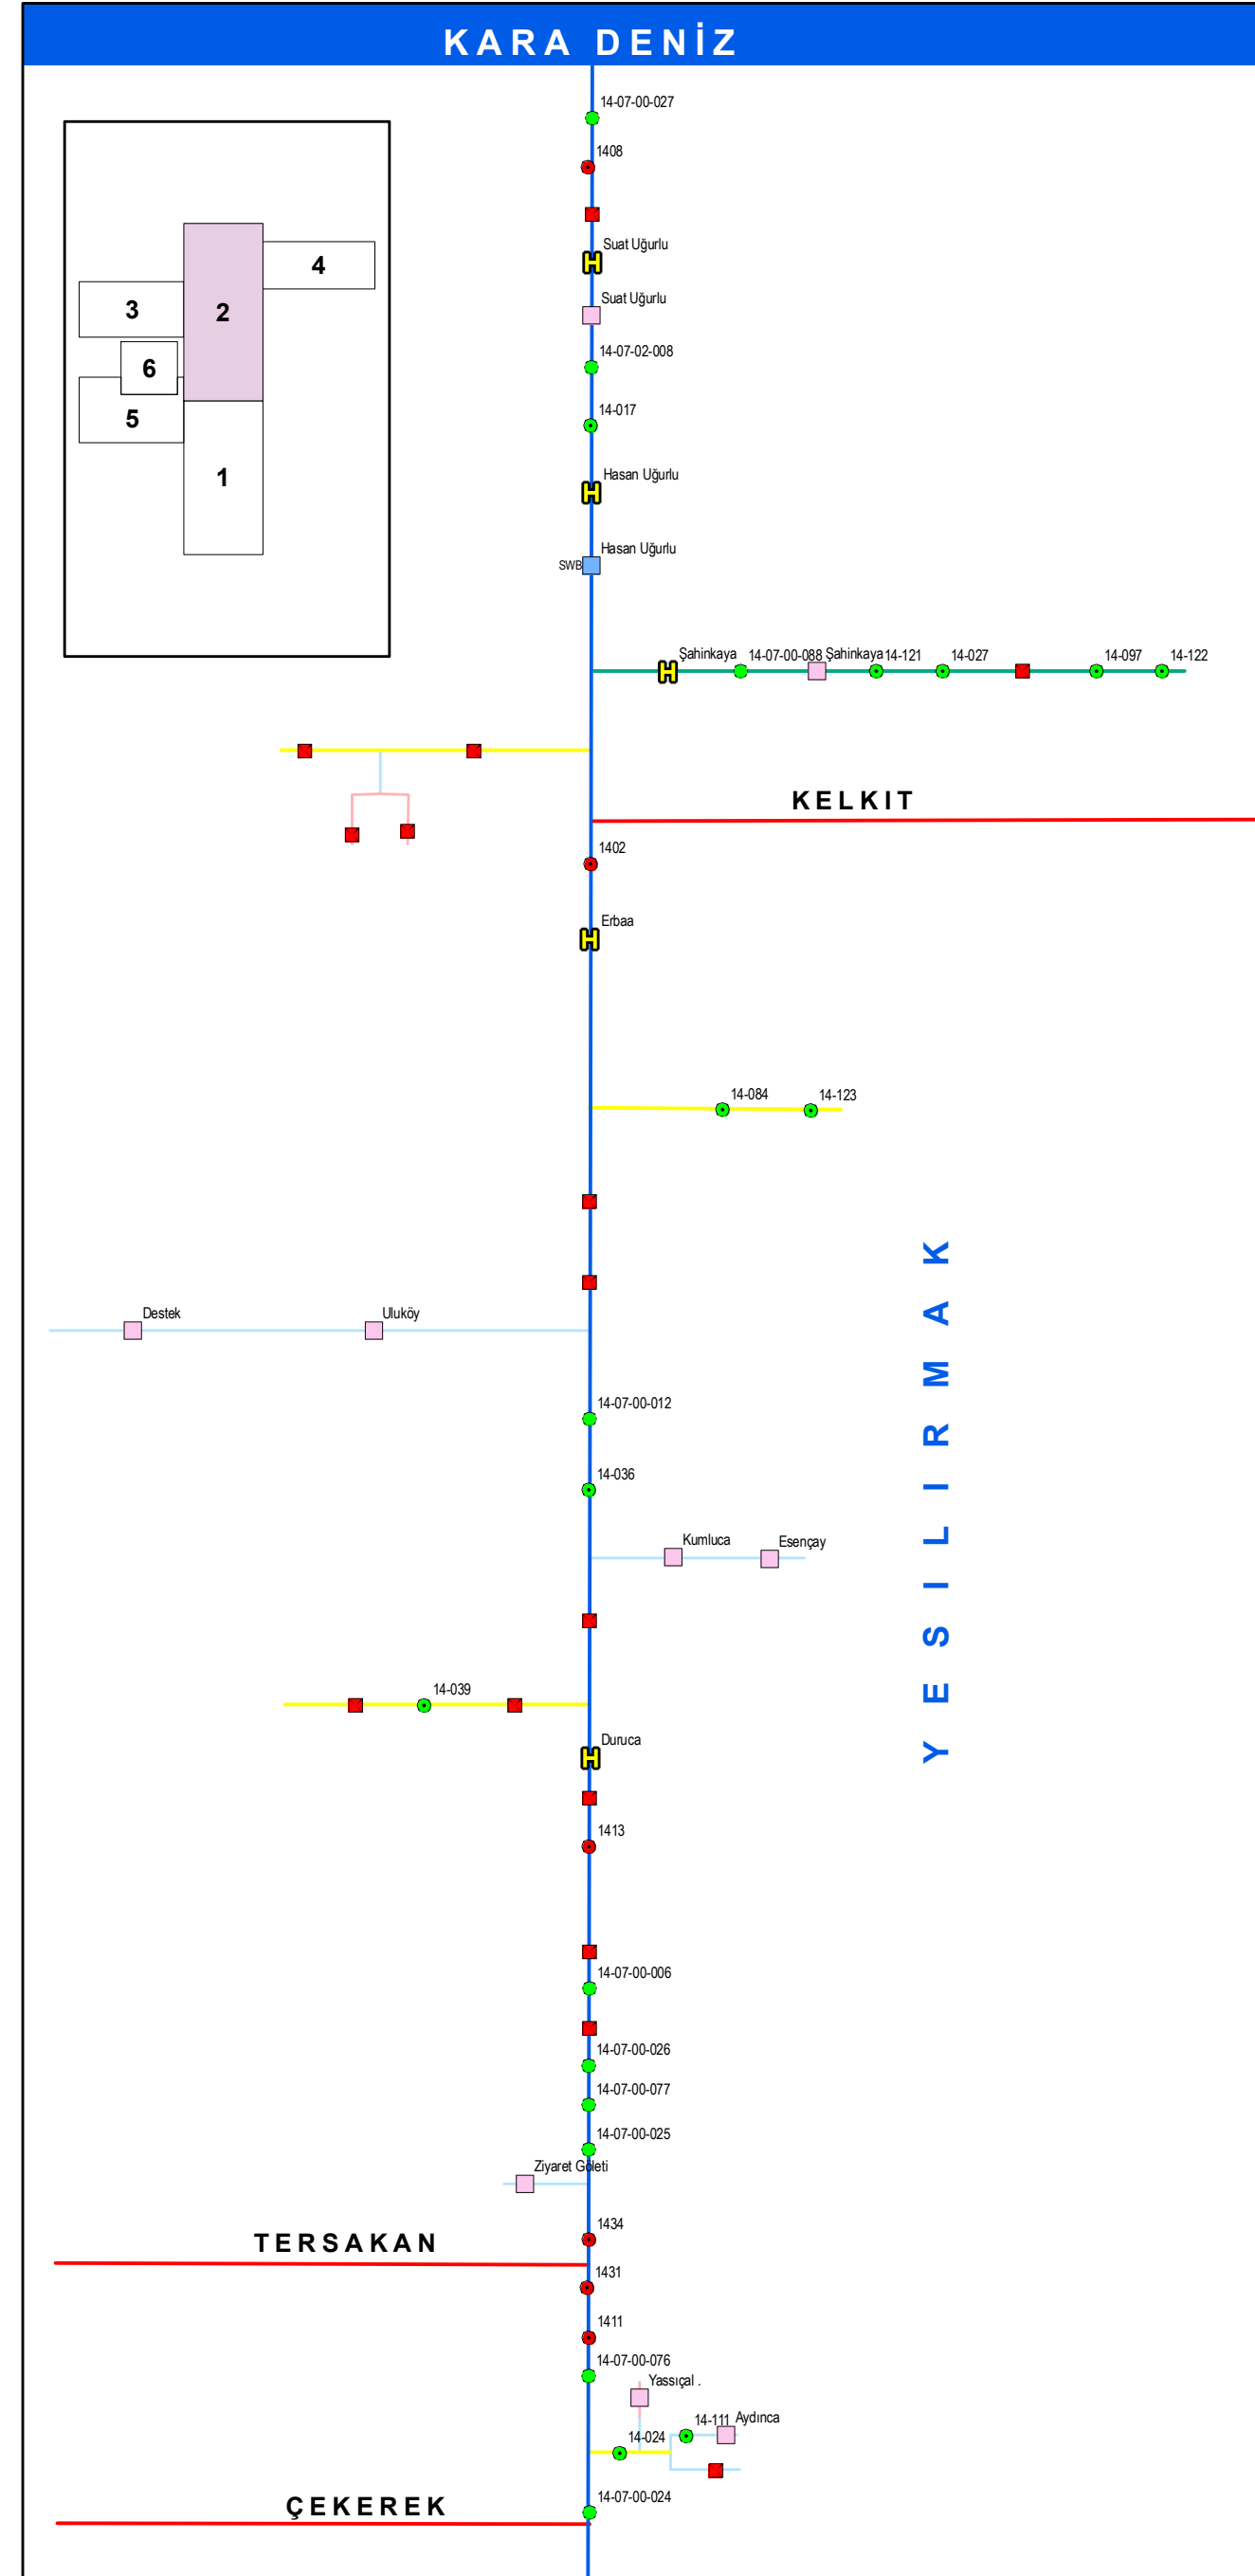

YESILIRMAK HAVZASI

Harita 10: Havzanın Şematik Diyagramı (Sayfa 1 / 3)

Plate 1 of 6

Plate 2 of 6

Notlar:
İnsani Tüketim amaçlı İçme Suları için Büyük Su Kütleleri ve Su Kütleleri bu şema üzerinde tanımlanmıştır.