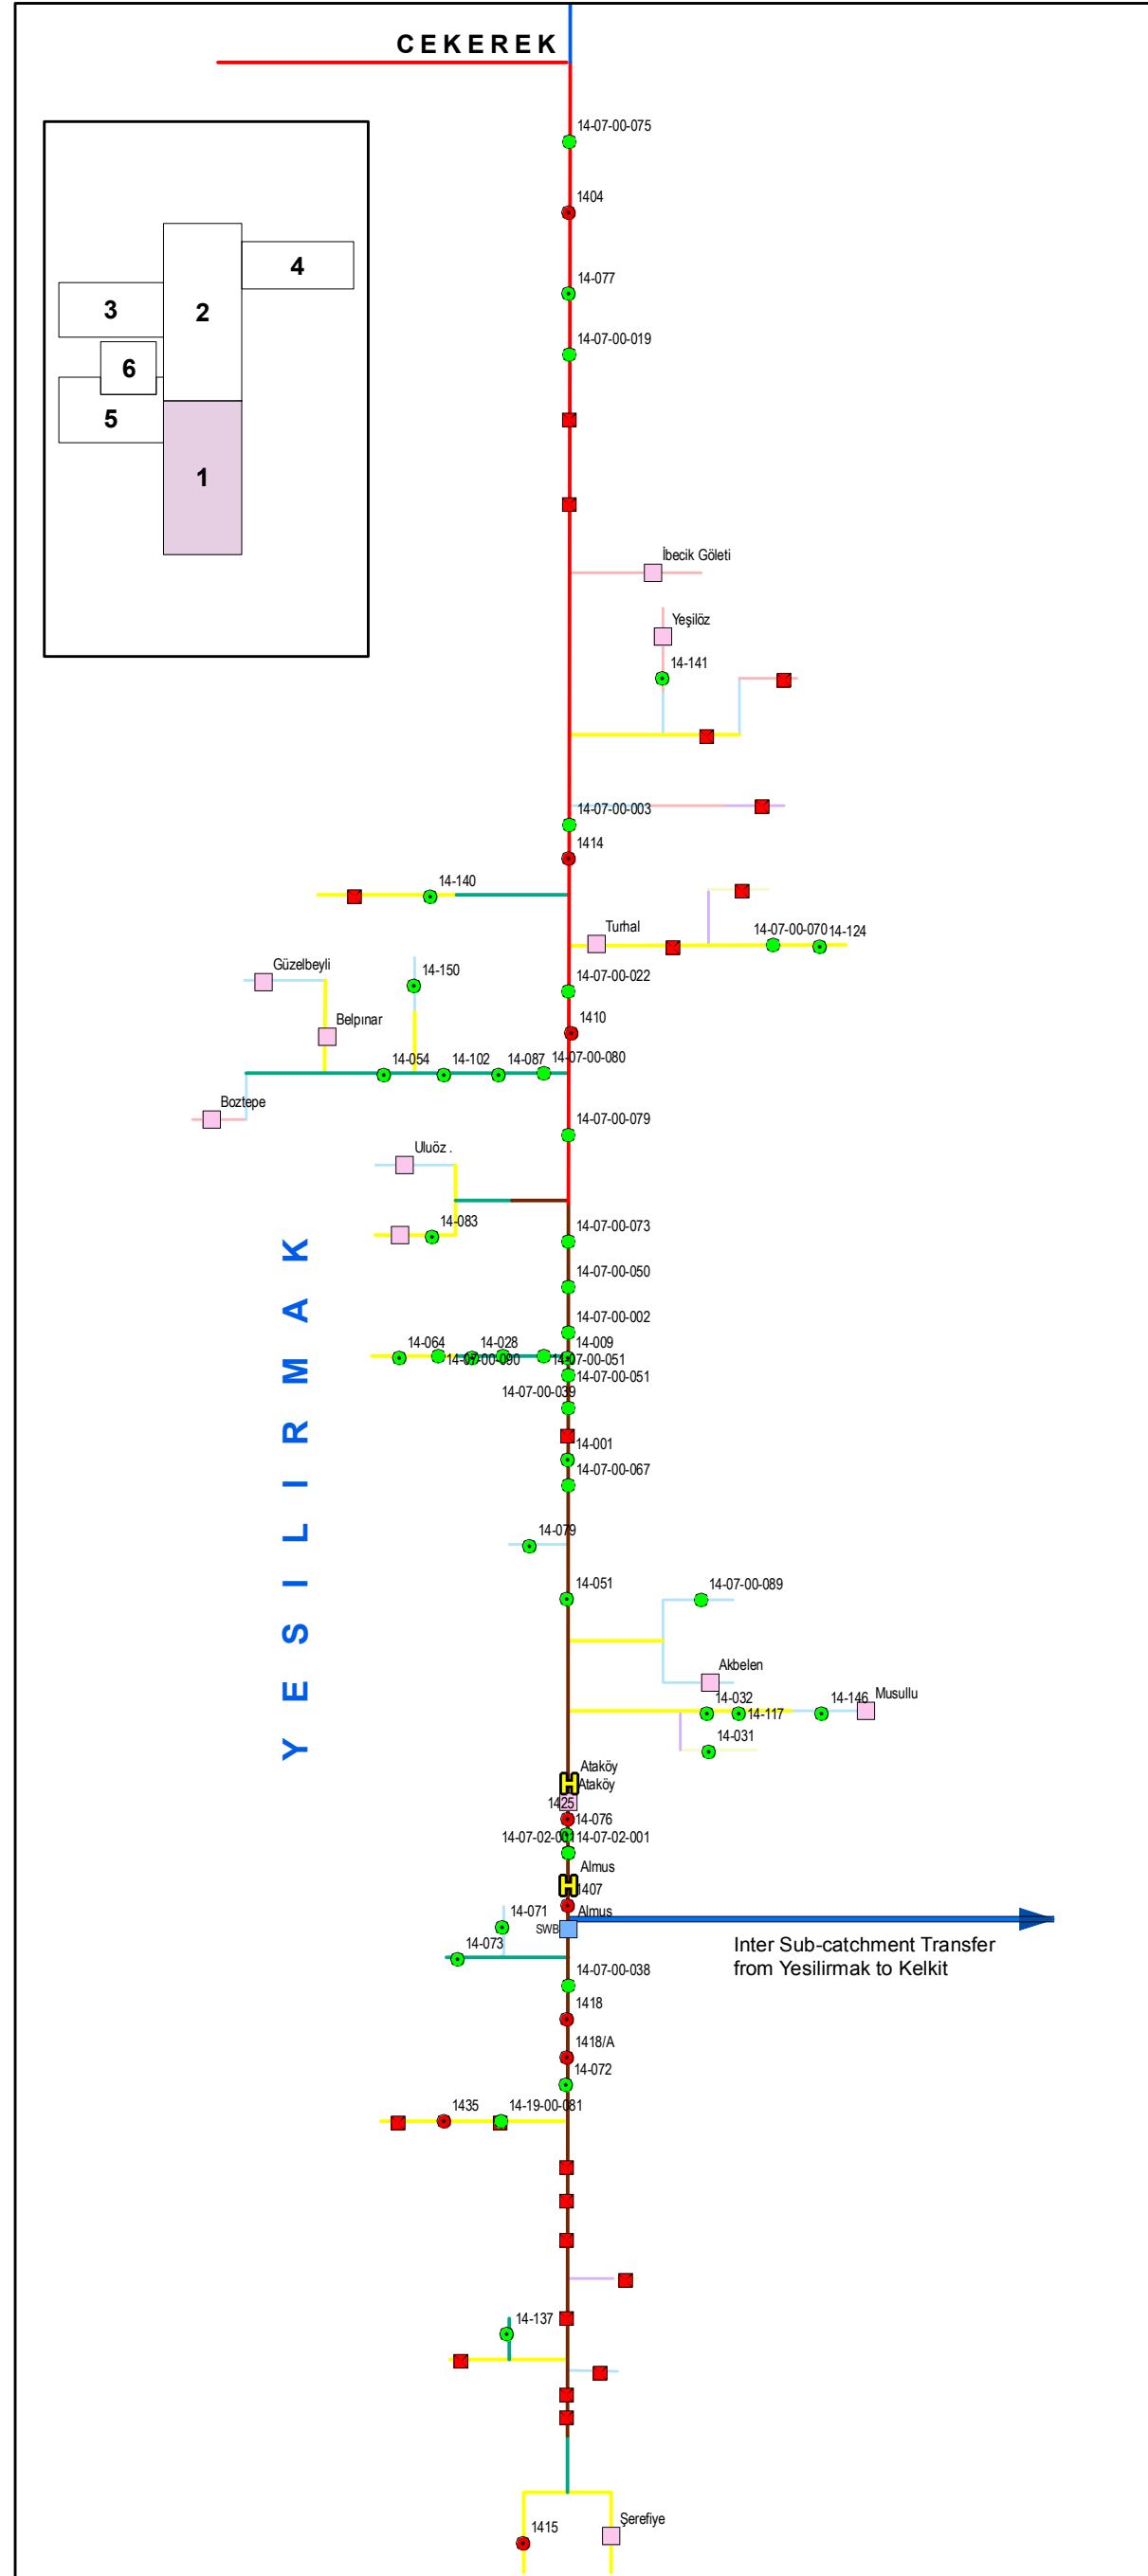

YESILIRMAK HAVZASI

Harita 10: Havzanın Şematik Diyagramı (Sayfa 1 / 3)

Plate 1 of 6

Plate 2 of 6

Notlar:
İnsani Tüketim amaçlı İçme Suları için Büyük Su Kütleleri ve Su Kütleleri bu şema üzerinde tanımlanmıştır.