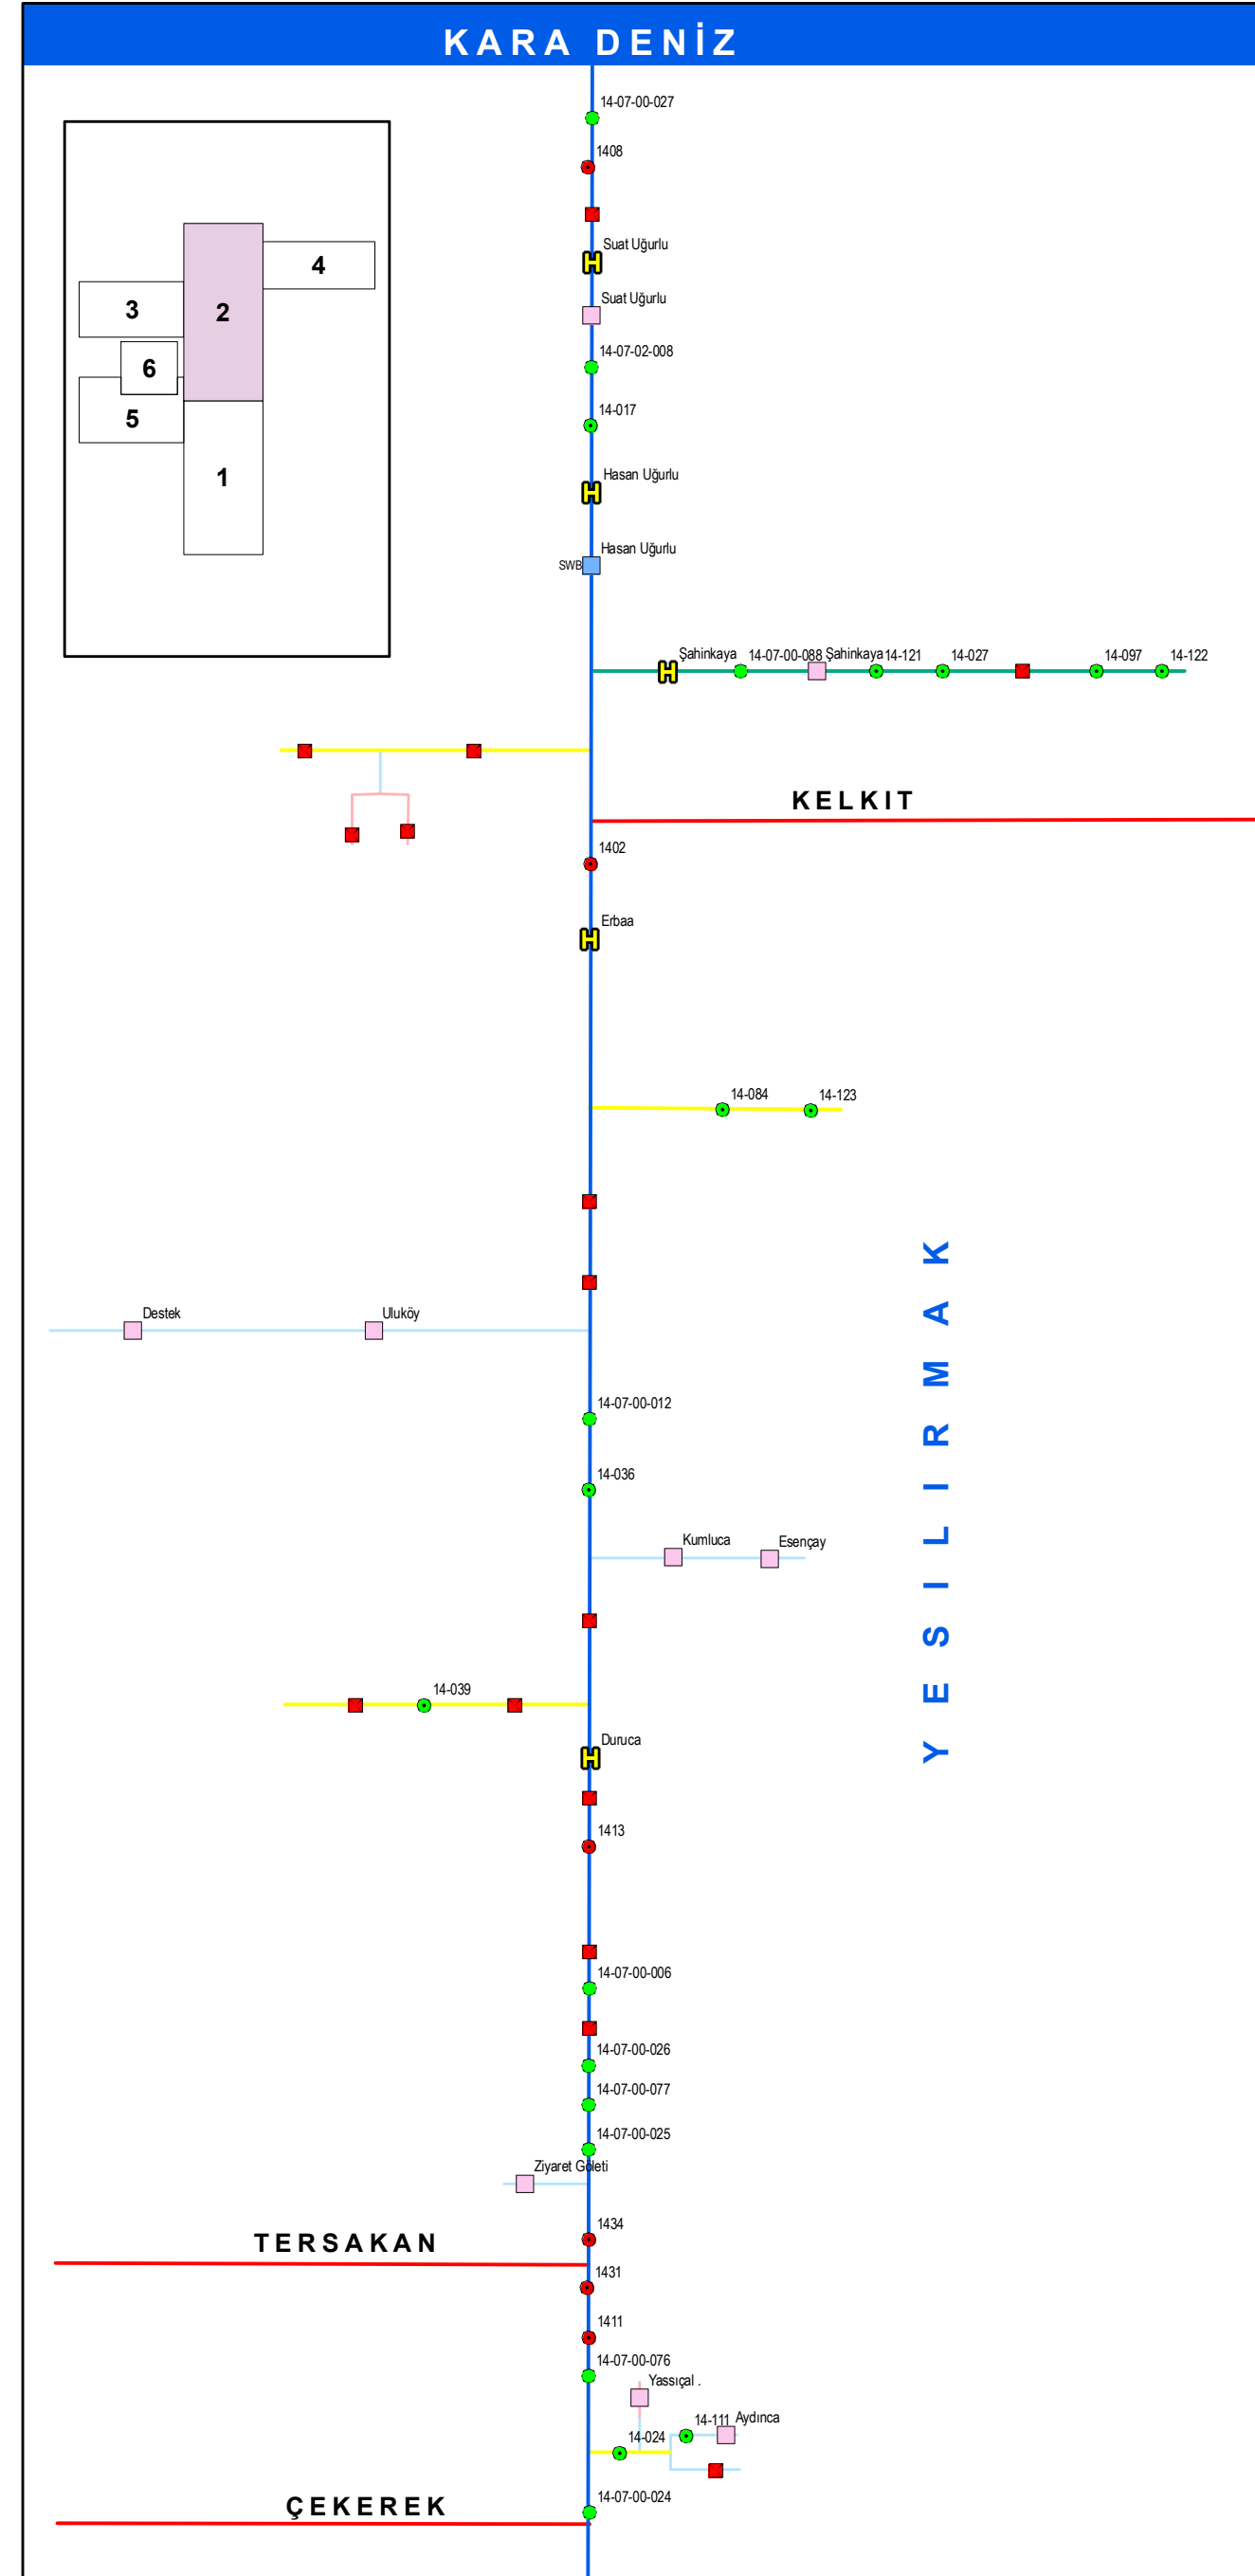

# YESİLIRMAK HAVZASI

## Harita 10: Havzanın Şematik Diyagramı (Sayfa 1 / 3)

Plate 1 of 6

Plate 2 of 6

Notlar:  
İnsani Tüketim amaçlı İçme Suları için Büyük Su Kütleleri ve Su Kütleleri bu şema üzerinde tanımlanmıştır.